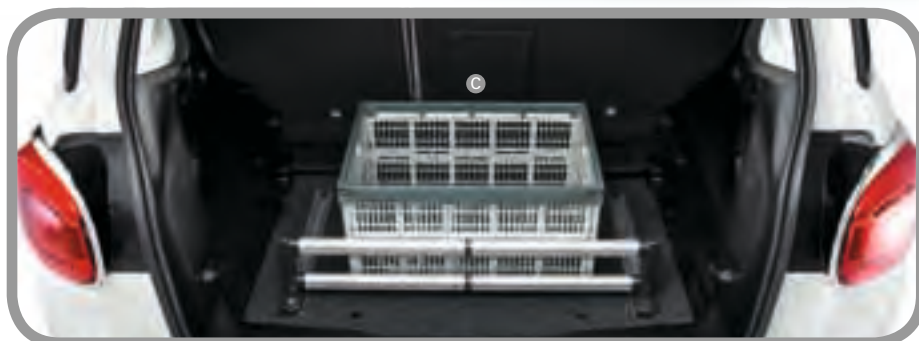

KOMPLET ZA ORGANIZOVANJE PRTLJAŽNOG PROSTORA

Sastoji se od platforme sa vodičama, 2 adaptera i poluge na razvlačenje za organizaciju prostora.

Kat.br. 71806609

KOMPLET OD 4 ADAPTERA ZA VOĐICE **A**

Kat.br. 71805893

RUČICE ORGANIZERA (PODESIVE RAZVLAČENJEM) **E**

Kat.br. 71805895

GAJBA **C**

Kat.br. 71805894

TRAKA **D**

Kat.br. 71805896